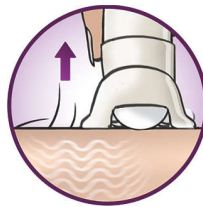

Uniek, vibrerend systeem dat haren optilt

Uniek systeem tilt met behulp van subtiele vibraties kleine haartjes op, waardoor deze gemakkelijk kunnen worden verwijderd