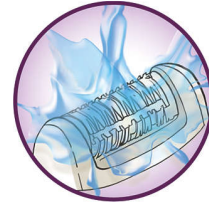

## Opzetkap voor optimale prestaties

De kantelbeweging van de opzetkap helpt u om de epilator onder de juiste hoek te houden voor optimale resultaten

## Snoerloze precisie-epilator

Een voelbaar goede oplossing voor gevoelige lichaamsdelen. Slanke epilator voor precisieresultaten, ideaal voor gevoelige lichaamsdelen en voor op reis.

## Uniek, vibrerend systeem dat haren optilt

Uniek systeem tilt met behulp van subtiele vibraties kleine haartjes op, waardoor deze gemakkelijk kunnen worden verwijderd

## Afspoelbaar epileerhoofd

Deze epilator heeft een afspoelbaar epileerhoofd. Het hoofd kan worden afgenomen en schoongemaakt onder de kraan voor betere hygiëne.