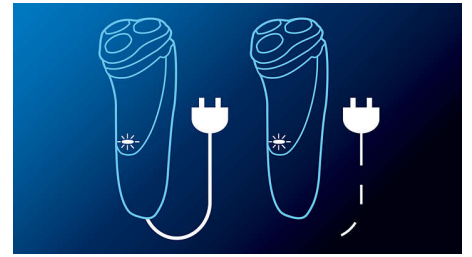

Volledig afwasbaar scheerapparaat

Klap de scheerhoofden open en spoel ze grondig af onder de kraan.

Efficiënt voedingsysteem

Kan met snoer en draadloos worden gebruikt

LED-display

Geeft aan: Batterij vol, Batterij bijna leeg, bezig met opladen, Vervang scheerhoofden, Snel opladen