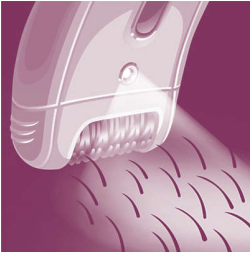

Ugodna epilacija

- Vibrirajuća masažna traka stimulira i smiruje kožu
- Epilacijska glava koja se može prati osigurava optimalnu higijenu

Dragocjena rješenja za dragocene dijelove tijela

- Brijanje, podrezivanje i oblikovanje za izuzetnu učinkovitost i glatkoću

Istaknute znač.

Izuzetno široka glava

Izuzetno široka glava za epilaciju zahvaća i uklanja više dlačica u jednom potezu, za dugotrajne i iznimno glatke rezultate za samo nekoliko minuta

Sustav nježnosti

Masažna traka s nježnom vibracijom stimulira i smiruje kožu za ugodnu epilaciju

Opti-light

Ugrađeno svjetlo Opti-light jasno otkriva sitne, tanke dlačice

Kapica za optimalan rad

Zakretanje kapice za optimalan rad pomaže u održavanju epilatora pod idealnim kutom za optimalne rezultate

Epilacijska glava koja se može prati

Ovaj epilator ima epilacijsku glavu koja se može prati. Glava se može odvojiti i oprati pod mlazom vode kako bi se osigurala bolja higijena

Izuzetno učinkoviti diskovi