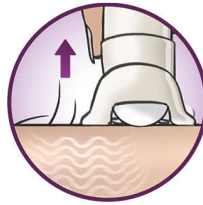

Jedinstveni sustav za podizanje i vibraciju

Jedinstveni sustav za podizanje i vibraciju koristi nježne vibracije za podizanje finih dlačica i tako olakšava njihovo uklanjanje