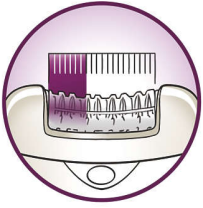

PHILIPS

Epilator

SatinPerfect

Epilacija, oblikovanje i uređivanje

HP6572/00

Glatkoća u roku od nekoliko minuta, rezultati koji traju tjednima

SatinPerfect ima izuzetno široku glavu i keramičke diskove s finom teksturom koji uklanjaju više dlačica u jednom potezu, pružajući vam vrhunski doživljaj epilacije! Zar ne želite dugotrajnu glatkoću koja traje do četiri tjedna? Glatkoća za samo nekoliko minuta, rezultati koji traju tjednima!

Ugodna epilacija

- Vibrirajuća masažna traka stimulira i smiruje kožu
- Epilacijska glava koja se može prati osigurava optimalnu higijenu

Dragocjena rješenja za dragocene dijelove tijela

- Brijanje, podrezivanje i oblikovanje za izuzetnu učinkovitost i glatkoću

Učinkovita epilacija za dugotrajnu glatkoću

- Izuzetno široka glava uklanja više dlačica u jednom potezu
- Izuzetno učinkoviti diskovi nježno uklanjaju čak i najtanje dlačice
- Opti-light otkriva čak i najtanje dlačice
- Kapica za optimalan rad zakreće se za optimalan kontakt s kožom
- Pokretljivi mehanizam za podizanje dlačica podiže i uklanja čak i položene dlačice

Istaknute znač.

Izuzetno široka glava

Izuzetno široka glava za epilaciju zahvaća i uklanja više dlačica u jednom potezu, za dugotrajne i iznimno glatke rezultate za samo nekoliko minuta

Sustav nježnosti

Masažna traka s nježnom vibracijom stimulira i smiruje kožu za ugodnu epilaciju