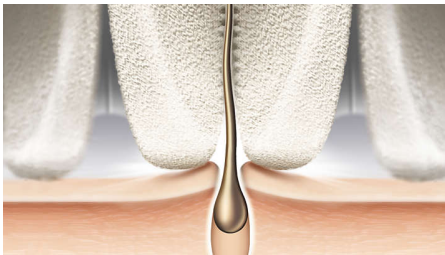

Grublėti keraminiai mikrodiskai

Unikali mūsų epilatoriaus galvutė yra pagaminta iš tvirtos keraminės medžiagos, kuri padeda tvirtai suimti net smulkiausių plaukelius.