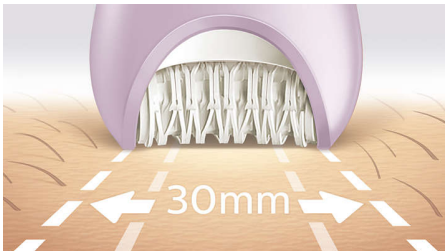

### Nepriekaištingi rezultatai

- Epiliavimo galvutė iš uniklios keraminės medžiagos geriau suima plaukelius
- Patentuota epiliacijos sistema
- Itin plati epiliatoriaus galvutė
- Visada naudokite 90 laipsnių kampą geriausiam veikimui užtikrinti

## S formos rankena

Ergonomišką rankeną lengva laikyti ir nukreipti, tad valdysite maksimaliai tiksliai ir optimaliai pasieksite visas kūno vietas.

## Grublėti keraminiai mikrodiskai

Unikali mūsų epilatoriaus galvutė yra pagaminta iš tvirtos keraminės medžiagos, kuri padeda tvirtai suimti net smulkiausių plaukelius.

## Itin plati epilatoriaus galvutė

Su itin plačia epilatoriaus galvute vienu perbraukimu paliesite daugiau odos ir greičiau pašalinsite plaukus.