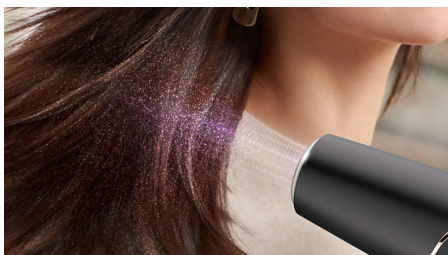

2x njega ionima*

Ovaj moćni ionski sustav stvara do 40 milijuna iona po sušenju, čime pojačava sjaj kose kako biste mogli uživati u sjajnoj kosi, bez statičkog elektriciteta.