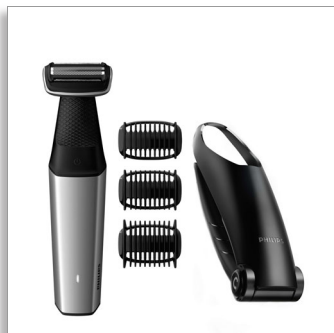

Philips Bodygroom Series 5000

Voděodolný zastříhovač chloupků na těle

3 nasazovací nástavce, 3, 5, 7 mm

2D holicí strojek, kopíruje obrysy tváře

60 min bezdrátového použití, 1h nabíjení

Nástavec na péči o záda

BG5020/15

Kompletní péče o tělo, bezpečná i v oblasti třísel

2D konturování s technologií ochrany pokožky

The Series 5000 is designed to power through hair without compromise on skin comfort, even in hard-to-reach areas like the back. Use the skin friendly shaver with countour following 2D technology or trim with the 3, 5 or 7mm length combs.

Bezpečně a efektivně ošetří i intimní partie

- Obousměrný zastříhovač a hřeben, který zastříhuje v každém směru

Snadné a pohodlné použití

- Odolný zastříhovač chloupků na těle, který nepotřebuje promazávat
- Ergonomická rukojeť pro lepší manipulaci při péči o vzhled
- 100% voděodolný zastříhovač chloupků
- 60 minut bezdrátového použití a rychlé nabití za hodinu

PHILIPS

Voděodolný zastříhovač chloupků na těle

3 nasazovací nástavce, 3, 5, 7 mm 2D holicí strojček, kopíruje obrysy tváře, 60 min bezdrátového použití, 1h nabíjení, Nástavec na péči o záda

Přednosti

Kompletní péče o tělo