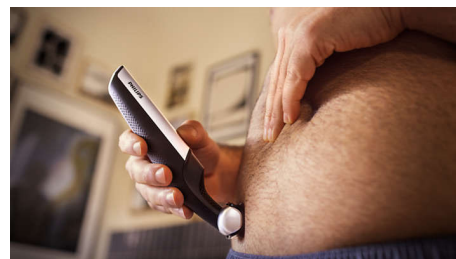

Ergonomická rukojeť

Zastříhovač na tělo je opatřen ergonomickou pryžovou rukojetí pro lepší kontrolu při zastříhování a navíc snadné držení i použití.

Neuvěřitelně odolný

Všechny naše výrobky péče o tělo jsou velmi odolné. Mají dvouletou záruku a není třeba je promazávat.