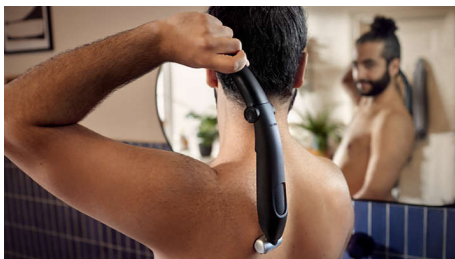

Bezpečně a efektivně ošetří i intimní partie

- Obousměrný zastříhovač a hřeben, který zastříhává v každém směru

Snadné a pohodlné použití

- Odolný zastříhovač chloupků na těle, který nepotřebuje promazávat
- 100% voděodolný zastříhovač chloupků
- Ergonomická rukojeť pro lepší manipulaci při péči o vzhled
- 60 minut bezdrátového použití a rychlé nabití za hodinu

Bezpečně a efektivně ošetří i intimní partie

- Bezpečné a pohodlné holení oblastí s citlivou pokožkou

Dokonalý pomocník při péči o tělo

- Kompletní péče o tělo s jediným nástrojem
- Oholte i těžko dosažitelné oblasti pomocí nástavce na péči o záda

Nyní si můžete pohodlně oholit celé tělo s jediným nástrojem. Pomocí pánského zastříhovače pro péči o celé tělo od společnosti Philips zastříhnete chloupky na tři různé délky a získáte tak čistá a upravená záda, ramena, hrud', břicho, podpaží, paže, třísla i nohy.

Nástavec na záda

Praktické odstranění chlupů z oblasti zad. Tento nástavec byl speciálně navržen pro pohodlné holení zad.

Přesný a šetrný zastříhovač na tělo

Holicí hlava je vybavena patentovanými zaoblenými hroty a hypoalergenní planžetou,