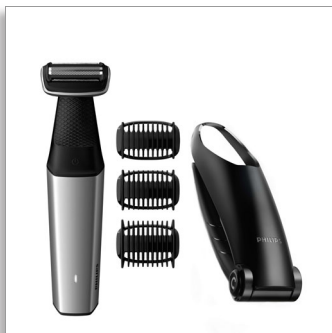

Philips Bodygroom Series 5000

Voděodolný zastříhovač chloupků na těle

3 nasazovací nástavce, 3, 5, 7 mm

2D holicí strojek, kopíruje obrysy tváře

60 min bezdrátového použití, 1h nabíjení

Nástavec na péči o záda

BG5020/15

Kompletní péče o tělo, bezpečná i v oblasti třísel

2D konturování s technologií ochrany pokožky

Výrobky 5000 Series jsou navrženy tak, aby si s chloupky poradily energicky a bez kompromisů, co se týče pohodlí pokožky, a to i na hůře dostupných místech, jako jsou například záda. K pokožce šetrným holicím strojkem s technologií 2D můžete tvarovat kontury nebo zastříhovat pomocí 3, 5 nebo 7mm hřebenu.

Bezpečně a efektivně ošetří i intimní partie

- Obousměrný zastříhovač a hřeben, který zastříhává v každém směru

Snadné a pohodlné použití

- Odolný zastříhovač chloupků na těle, který nepotřebuje promazávat
- 100% voděodolný zastříhovač chloupků
- Ergonomická rukojeť pro lepší manipulaci při péči o vzhled
- 60 minut bezdrátového použití a rychlé nabití za hodinu

PHILIPS

Voděodolný zastříhovač chloupků na těle

3 nasazovací nástavce, 3, 5, 7 mm 2D holicí strojek, kopíruje obrysy tváře, 60 min bezdrátového použití, 1h nabíjení, Nástavec na péči o záda

Přednosti

Kompletní péče o tělo