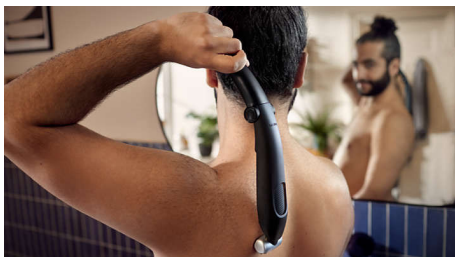

Bezpečně a efektivně ošetří i intimní partie

- Obousměrný zastříhovač a hřeben, který zastříhuje v každém směru

Snadné a pohodlné použití

- Odolný zastříhovač chloupků na těle, který nepotřebuje promazávat
- Ergonomická rukojeť pro lepší manipulaci při péči o vzhled
- 100% voděodolný zastříhovač chloupků
- 60 minut bezdrátového použití a rychlé nabití za hodinu

Bezpečně a efektivně ošetří i intimní partie

- Bezpečné a pohodlné holení oblastí s citlivou pokožkou

Dokonalý pomocník při péči o tělo

- Kompletní péče o tělo s jediným nástrojem
- Oholte i těžko dosažitelné oblasti pomocí nástavce na péči o záda

Nyní si můžete pohodlně oholit celé tělo s jediným nástrojem. Pomocí pánského zastříhovače pro péči o celé tělo od společnosti Philips zastříhnete chloupky na tři různé délky a získáte tak čistá a upravená záda, ramena, hrud', břicho, podpaží, paže, třísla i nohy.

Nástavec na záda

Praktické odstranění chlupů z oblasti zad. Tento nástavec byl speciálně navržen pro pohodlné holení zad.

Přesný a šetrný zastříhovač na tělo

Holicí hlava je vybavena patentovanými zaoblenými hroty a hypoalergenní planžetou,