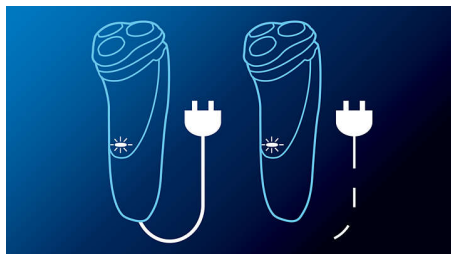

- Csapvízzel tisztítható
- LED-kijelző
- 45+ perc borotválkozási idő, 8 óra töltési idő
- Vezetékes és vezeték nélküli használat.

Fénypontok

ComfortCut pengék

A ComfortCut pengék lekerekített szélei könnyen siklanak a bőrön, így alapos, mégis kényelmes a borotválkozás.

Flex & Float

Automatikusan illeszkedik az arc és a nyak körvonalához az egyenletes borotválkozásért.

45+ perc borotválkozási idő

Az energiahatékony, nagy teljesítményű lítium-ion akkumulátor egy feltöltéssel hosszabb borotválkozást tesz lehetővé. 45+ perc borotválkozási idő - mintegy 15

borotválkozás - 8 óra töltési idő után. Csatlakoztassa 3 percre, és elég ereje lesz egy borotválkozáshoz.

Hatékony tápellátó rendszer

Vezetékes és vezeték nélküli használat.

Teljesen lemosható borotva

Egyszerűen pattintsa le a fejet, és alaposan öblítse el a csap alatt.