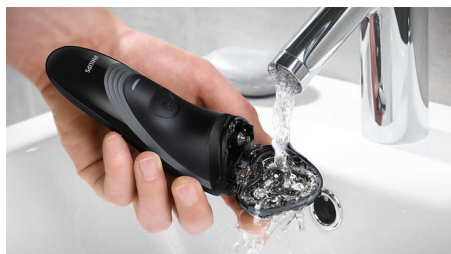

Kényelmes, alapos végeredmény

- A ComfortCut pengék könnyen siklanak a bőrön, így gyors, alapos a borotválkozás
- A Flex & Float rendszer illeszkedik az arc és a nyak körvonalához

A reggeli rutin gyorsabb már nem is lehetne

- Csapvízzel tisztítható
- LED-kijelző
- 45+ perc borotválkozási idő, 8 óra töltési idő
- Vezetékes és vezeték nélküli használat.

Fénypontok

ComfortCut pengék

A ComfortCut pengék lekerekített szélei könnyen siklanak a bőrön, így alapos, mégis kényelmes a borotválkozás.

Flex & Float

Automatikusan illeszkedik az arc és a nyak körvonalához az egyenletes borotválkozásért.

45+ perc borotválkozási idő

Az energiahatékony, nagy teljesítményű lítium-ion akkumulátor egy feltöltéssel hosszabb borotválkozást tesz lehetővé. 45+ perc borotválkozási idő - mintegy 15

borotválkozás - 8 óra töltési idő után. Csatlakoztassa 3 percre, és elég ereje lesz egy borotválkozáshoz.

Hatékony tápellátó rendszer

Vezetékes és vezeték nélküli használat.

Teljesen lemosható borotva

Egyszerűen pattintsa le a fejet, és alaposan öblítse el a csap alatt.