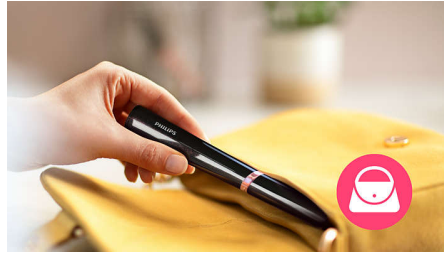

Kompaktiškas ir nešiojamas

Pakankamai mažas, kad tilptų rankinėje, ir maitinamas baterijomis, todėl galite pasiimti keliaudami. Pridedama AAA baterija.