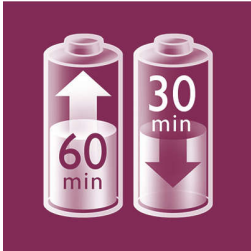

Kenmerken

Mini-epilator werkt op batterijen

Precisie-epilator werkt op batterijen (AA-batterijen).

Snoerloos gebruik