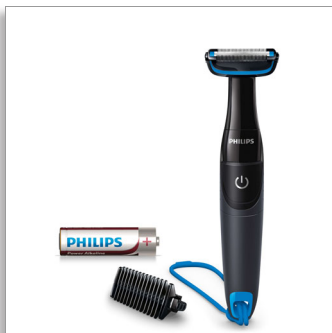

Philips Bodygroom Series
1000
Douchebestendige lies- en
lichaamstrimmer

1 opzetbare kam, 3mm
Inclusief 1 AA-batterij

BG1024/16

Nauwkeurig lichaamshaar trimmen, zelfs onder de riem veilig

Bidirectionele trimmer met huidbeschermer

De Series 1000 is speciaal ontworpen voor lichaamsverzorging en is ideaal voor gebruik op kleinere, gevoelige plekken of onderweg. Het trimt veilig intieme haartjes en wordt geleverd met een uniek huidbeschermingssysteem.

- De bodygroomer is gemaakt om lang mee te gaan zonder olie
- Ergonomische handgreep voor extra controle over uw trimmen en scheren
- 100% douchebestendige bodygroomer
- Tot wel 2 maanden trimvermogen

PHILIPS

Douchebestendige lies- en lichaamstrimmer
1 opzetbare kam, 3mm Inclusief 1 AA-batterij

Kenmerken

Huidbeschermend systeem

Het unieke huidbeschermende systeem beschermt zelfs de gevoeligste gebieden van uw lichaam, waardoor u haar tot 0,5 mm kunt trimmen zonder dat er direct contact is tussen de scherpe rand van de messen en uw huid.