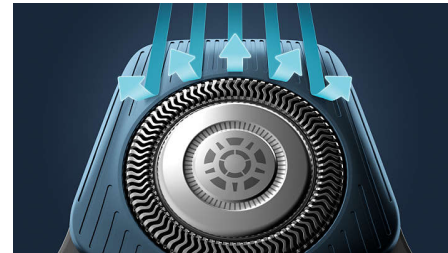

„PowerAdapt“ jutiklis

Elektriniame skustuve yra išmanus veido ir plaukų jutiklis, kuris nuskaito plaukų tankį 125 kartus per sekundę. Ši technologija automatiškai pritaiko skutimo galią, kad skustumėte švelniai ir be pastangų.

360-D lanksčios galvutės

Šis „Philips“ elektrinis skustuvas prisitaiko prie veido kontūro, turi visiškai lanksčias galvutes, kurios sukasi 360°, kad kruopščiai ir patogiai nusiskustumėte.

„Hair-Guide“ tikslios galvutės

Šio naujos formos, tikslus skustuvas turi plaukų nukreipimo angas, kad būtų užtikrintas optimalus kirpimas ir nedirginama oda.

Belaidė „Quick Clean Pod“

10 kartų efektyviau nei plauti vandeniu****, galingas valymo prietaisas kruopščiai valo ir sutepa skustuva vos per 1 min. Jį naudojant lengviau išlaikyti skustuvo našumą ir pagerinti higieną.