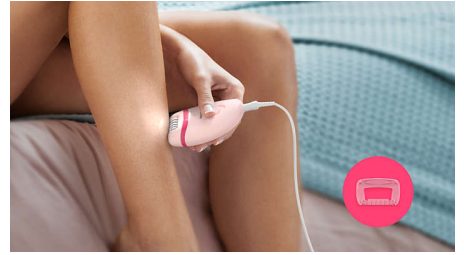

Laka uporaba bez napora

- 2 postavke brzine za zahvaćanje tanjih i debljih dlačica
- Profilirana ergonomska drška za ugodno rukovanje
- Jedinствена ugrađena svjetiljka za bolju vidljivost tankih dlačica
- Epil. glava koja se može prati pruža dod. higijenu i olakšava čišć.

2 postavke brzine

2 postavke brzine za zahvaćanje tanjih i debljih dlačica

Ergonomska drška

Zaobljeni oblik savršeno pristaje u ruku i omogućava udobno skidanje dlačica. A pored toga odlično izgleda!

Epilacijska glava koja se može prati

Ovaj epilator ima epilacijsku glavu koja se može prati. Glava se može odvojiti i oprati pod mlazom vode kako bi se osigurala bolja higijena

Glava za brijanje i češalj

Glava za brijanje i češalj omogućavaju glatko brijanje i nježniji rad na različitim područjima tijela.

Glava za podrezivanje i češalj za bikini zonu

Uključuje glavu za podrezivanje i češalj za bikini zonu za praktično podrezivanje i oblikovanje osjetljivih područja.

Kapica za masažu

Kapica za masažu olakšava osjećaj epilacije.