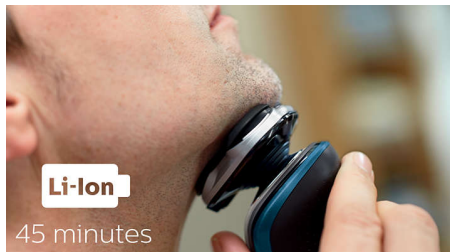

- Profilo della testina arrotondato che scorre sulla pelle, proteggendola
- AquaTec consente una rasatura confortevole a secco, o rinfrescante sulla pelle bagnata
- Le lame sollevano e tagliano i peli sia lunghi che corti per una rasatura rapida
- Le testine si flettono in 5 direzioni per una rasatura veloce ed efficace
- Solleva delicatamente i peli per un taglio più preciso

Aquatec Wet & Dry

Scegli come preferisci raderti. Grazie al sistema AquaTec Wet & Dry, puoi optare per una rasatura veloce e confortevole su pelle asciutta. In alternativa, su pelle bagnata - con gel o schiuma - perfino sotto la doccia.

Sistema a Lama MultiPrecision

Rasatura veloce e precisa. Il sistema a lama MultiPrecision solleva e taglia tutti i peli, anche quelli più corti, in poche passate.

Testine Flex con mov. in 5 direzioni

Le testine Flex con movimenti indipendenti in 5 direzioni garantiscono un contatto uniforme sulla pelle e una rasatura rapida e precisa su collo e mascelle.

Rifinitore di precisione SmartClick

Aggancia il nostro rifinitore di precisione e definisci il tuo stile. Ideale per regolare i baffi e rifinire le basette.

45 minuti di rasatura senza filo

Con un'ora di ricarica, avrai un'autonomia di oltre 45 minuti, per circa 15 rasature. Questo rasoio funziona solo senza filo.