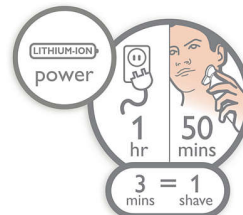

コードレスで約 50 分間使用可能

エネルギー効率が良く強力なリチウムイオン電池により、充電1回あたりのシェービング時間が長くなりました。1時間の充電で最長50分のコードレスシェービングが、3分間の充電で約1回分のシェービングが可能です。

2段階充電残量表示

マルチレベルLED表示により、充電電池残量が少ない、新しいヘッドが必要、ロック機能が有効となっている、などの状態が確認できます。ロック機能は誤作動を防止。いずれかのボタンを3秒間押し続けるとロック機能が有効になり、製品が誤って作動するのを防ぎます。ロック機能の状態は赤いロックマークで確認できます。