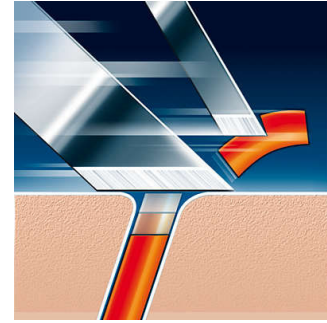

## Super Lift & Cut technológia

A Philips borotva kettős vágóélrendszere: az első penge megemeli, a második pedig levágja a szőrszálakat a kényelmes és alapos borotválkozás érdekében.