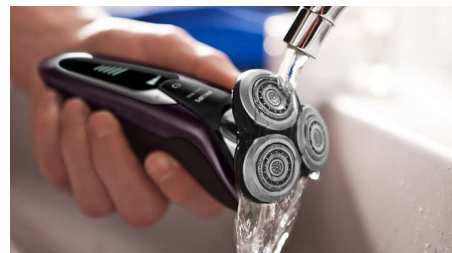

Teljesen lemosható borotva

Csak nyissa fel a borotvafejet, hogy alaposan el tudja mosni a csap alatt.