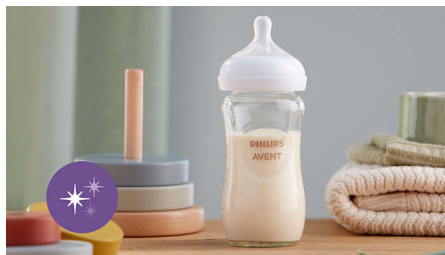

Värmetåligt glas

Philips Avent-glasflaskor är tillverkade av förstklassigt borosilikatglas. De är värmebeständiga och tål kraftiga temperaturvariationer och kan förvaras säkert i kylskåp, värmas och passar även bra för sterilisering.

Hitta rätt dinappsflöde

Alla bebisar äter på olika sätt och utvecklas i sin egen takt. Vi har utformat en rad flödes hastigheter så att du kan hitta den som är perfekt för din bebis och anpassa din flaska. Alla Natural Response dinappar är tillverkade av mjukt silikon.