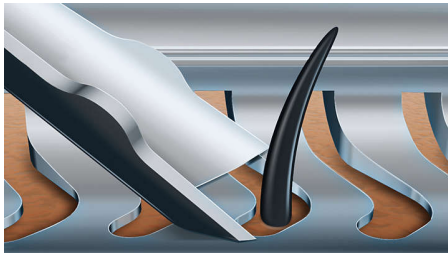

特長

ダブルVトラック刃

脅威の深剃りを実現。ダブルVトラック刃は、ヒゲの一本一本を最適なカット位置にやさしくガイドします。平らに寝た、長さの異なるヒゲも逃しません。より少ないストロークで最大で深剃り30%アップを実現し、なめらかな肌に仕上げます。

8方向に可動する輪郭検知ヘッド

8方向に可動する輪郭検知ヘッドで顔や首のどんな凹凸にも超密着。ワンストロークあたり最大20%多くのヒゲをカットし、最高になめらかな深剃りを実現します。