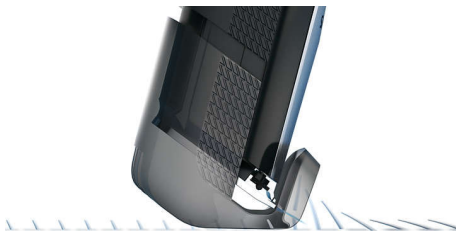

System dynamického navádění zaručuje rovnoměrný výsledek

Tento zastříhovač s celokovovými břity vám pomůže dosáhnout požadovaného strniště nebo krátkého či delšího plnovousu. Náš nový integrovaný hřeben nadzdvihává vousy a zaručuje tak rovnoměrné zastřížení po jediném přejetí.

Dokonalé strniště

- Udržte si dokonalé strniště každodenním používáním 0,4mm nastavení

PHILIPS

Zastříhovač strniště

přesné 0,2mm nastavení Celokovové břity, 60 min bezdrátového použití/1h nabíjení, Integrovaný hřeben zvedá vousy

Přednosti

System dynamického vedení vousů

System dynamického vedení vousů zajišťuje spolu s integrovaným hřebenem pro zvedání vousů rovnoměrný výsledek zastříhávání a pomůže vám dosáhnout požadovaného strniště nebo krátkého či dlouhého plnovousu.

Integrovaný hřeben pro zvedání vousů

Zastříhnutí strniště jedním rychlým pohybem šetrným k pokožce. Naš nový integrovaný hřeben pro zvedání vousů zvedá a navádí vousy k břitům a zajišťuje tak snadné a rovnoměrné zastříhávání.