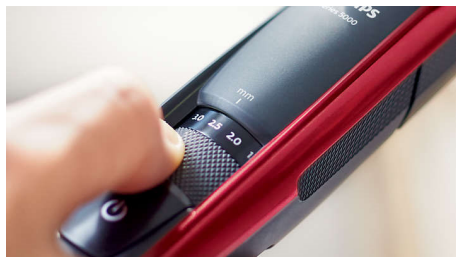

17 nastavení délky se zajištěním volby

Vyberte si upřednostňované nastavení délky otáčením nastavovacího kolečka na rukojeti, dokud se nezobrazí požadovaná délka od 0,4 do 10 mm s přesností 0,2 mm. Zvolená délka se poté „uzamkne“ a zajistí přesné a rovnoměrné zastřížení.

Použití s kabelem i bez něj

60 minutes

Hodina nabíjení zaručí 60 minut používání bez kabelu. Pokud při zastříhávání potřebujete více energie, můžete zastříhovač zapojit do sítě. Zastříhovač byl navržen pro provoz bez kabelu i zapojený do sítě.