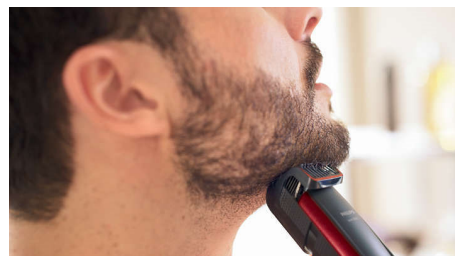

Nastavení pro ideální strniště

Udržte si dokonalé strniště každodenním používáním nejkratšího 0,4mm nastavení zastříhovače.

Neuvěřitelně odolný

Na tento zastříhovač Philips poskytujeme 2letou záruku: naše výrobky určené pro péči o vzhled jsou skutečně odolné. Nikdy ho nebudete muset promazávat a je kompatibilní se síťovými napětími všude ve světě.