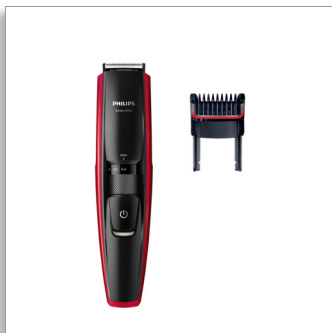

Philips Beardtrimmer
series 5000
Zastříhovač strniště

přesné 0,2mm nastavení
Celokovové břity
60 min bezdrátového použití/1h
nabíjení
Integrovaný hřeben zvedá vousy

BT5203/15

Snadné rovnoměrné zastříhování

System dynamického navádění zaručuje rovnoměrný výsledek

Tento zastříhovač s celokovovými břity vám pomůže dosáhnout požadovaného strniště nebo krátkého či delšího plnovousu. Náš nový integrovaný hřeben nadzdvihává vousy a zaručuje tak rovnoměrné zastřížení po jediném přejetí.

Dokonalé strniště

- Udržte si dokonalé strniště každodenním používáním 0,4mm nastavení

PHILIPS

Zastříhovač strniště

přesné 0,2mm nastavení Celokovové břity, 60 min bezdrátového použití/1h nabíjení, Integrovaný hřeben zvedá vousy

Integrovaný hřeben pro zvedání vousů

Zastříhnutí strniště jedním rychlým pohybem šetrným k pokožce. Naš nový integrovaný hřeben pro zvedání vousů zvedá a navádí vousy k břitům a zajišťuje tak snadné a rovnoměrné zastříhávání.