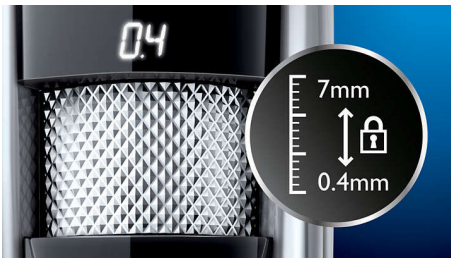

Unikālā lāzera projekcijas sistēma projicē asu gaismas līniju, lai iezīmētu griezumvietu. Tā norāda, kur tiks apgriezti matiņi, lai griezums būtu lielisks katru reizi.

17 fiksējami garuma iestatījumi

Lai izvēlētos vēlamo griešanas garumu, vienkārši pagrieziet garuma iestatīšanas slēdzi uz roktura, līdz redzams vēlamais garums. Izvēlētais garums tagad ir fiksēts precīzai un līdzenei apgriešanai.