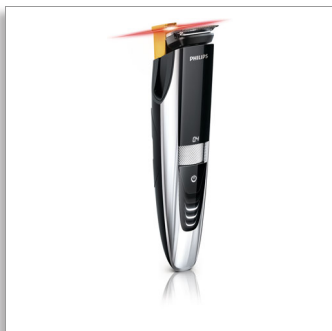

Philips Beardtrimmer
series 9000
ūdensdrošs bārdas
trimmeris

0,2 mm precīzi iestatījumi

Pilnībā metālisks abpusējs
trimmeris
60 min darb. bezv./1 h uzlāde
ar lāzera projekciju

BT9290/32

Vislabākā precizitāte

Vienīgais bārdas trimmeris ar lāzera projekciju

Nepārspējama kontrole, skujot kontūras, ko nodrošina īpašā lāzera projekcija. Varat droši izveidot precīzu un simetrisku stilu.

Vienkārša lietošana

- 100% ūdensdrošs ērtai tīrīšanai
- 2 gadu garantija, vispasauls spriegums, nav jāelļo
- Smalko formu ķemme precizitātei, un bārdas ķemme kontrolei
- LED displejā redzams baterijas uzlādes līmenis
- 60 minūšu darbības laiks pēc 1 stundas uzlādes, vai arī pievienojiet tīklam
- Aizsargsomiņa ceļojumiem un uzglabāšanai
- LED displejā skaidri redzams izvēlētais garuma iestatījums

Saudzīgs pret ādu

- Saudzīgi lielas veiktspējas asmeņi perfektam griezumam

Precīza darbība

- Garuma iestatīšanas slēdzis fiksē izvēlēto garuma iestatījumu
- Abpusējs trimmeris: 32 mm un 15 mm malas precīzām detaļām
- 0,4 mm rugāju iestatījums nodrošina 3 dienu rugājus katru dienu
- Izmantojiet unikālo lāzera projekciju precīziem, simetriskiem rezultātiem

PHILIPS

ūdensdrošs bārdas trimmeris

0,2 mm precīzi iestatījumi Pilnībā metālisks abpusējs trimmeris, 60 min darb. bezv./1 h uzlāde, ar lāzera projekciju

Izceltie produkti

ar pasaulē pirmo lāzera projekciju