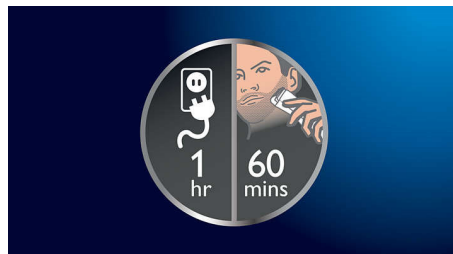

Lietojams ar bateriju un vadu

Jūs iegūstat 60 minūtes ilgu darbību bez vada pēc 1 stundas uzlādes. Ja baterija izlādējas griešanas laikā, vienkārši pievienojiet tīklam un turpiniet.