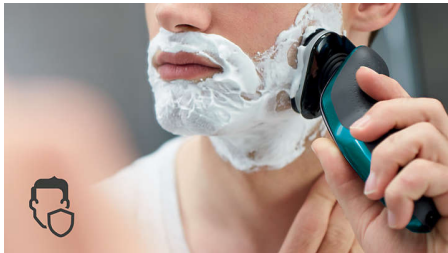

Izceltie produkti

Ādas aizsardzības sistēma

Gluda skūšanās bez skrāpējumiem un griezumiem. MultiPrecision asmeņu sistēma ar noapaļotām profilu galviņām viegli slīd pāri ādai, to aizsargājot.