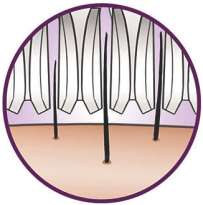

PHILIPS

Epilátor

SatinPerfect

Luxus a lábnak

HP6570/00

Sima lábak pillanatok alatt, és az eredmény hetekig tart

Gyors és hatékony epilátor

A SatinPerfect extra széles feje és a speciális felületű kerámiatárcsái egyetlen mozdulattal távolítják el a szőrszálakat, tökéletes epilálási élményt nyújtva Önnek! Hosszan tartó simaság 4 héten át! Sima láb percek alatt, hetekig tartó eredménnyel.

Kényelmes epilálás

- A mosható epilálófej optimális higiéniét biztosít
- A rezgő masszázrendszer stimulálja és nyugtatja a bőrt

Hatékony szőrtelenítés a hosszan sima lábakért

- Az extra széles fej egyetlen mozdulattal több szőrt távolít el
- A csuklós Optimális teljesítmény sapka tökéletes kontúrkövetést biztosít
- Az Opti-light a legfinomabb szőrszálakat is megmutatja
- A tárcsák még a legfinomabb szőrszálakat is eltávolítják
- Az aktív szőrszálemelő felemeli és eltávolítja a fekvő szőrszálakat is

Fénypontok

Extra széles fej

Az extra széles epilálófej egy mozdulattal több szőrszálat talál meg és távolít el. Az eredmény: hosszan tartó simaság percek alatt

Nagy teljesítményű tárcsák

A speciális felületű, nagy teljesítményű kerámiatárcsák elől még a legapróbb szőrszálak sem menekül

Optimális teljesítményt biztosító sapka

Az optimális teljesítményt biztosító sapka forgó mozgása révén ideális szögben tarthatja az epilátort

Opti-light

A beépített Opti-light fénnel még a legvékonyabb, legapróbb szőrszálak is felfedezhetők