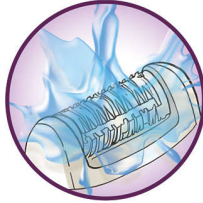

Fénypontok

Extra széles fej

Az extra széles epilálófej egy mozdulattal több szőrszálat talál meg és távolít el. Az eredmény: hosszan tartó simaság percek alatt

Nagy teljesítményű tárcsák

A speciális felületű, nagy teljesítményű kerámiatárcsák elől még a legapróbb szőrszálak sem menekül

Páratlan szőrszálemelő és vibráló rendszer

A páratlan szőrszálemelő és vibráló rendszer finom rezgéssel felemeli a vékony szőrszálakat a könnyebb eltávolítás érdekében

Gyengéd rendszer

A gyengéden rezgő masszázrendszer stimulálja és nyugtatja a bőrt, ezzel kellemesebbé téve az epilálást

Optimális teljesítményt biztosító sapka

Az optimális teljesítményt biztosító sapka forgó mozgása révén ideális szögben tarthatja az epilátort

Opti-light

A beépített Opti-light fénnel még a legvékonyabb, legapróbb szőrszálak is felfedezhetők

Mosható epilálófej

Az epilátor feje mosható. A fej lecsatolható, és folyó víz alatt megtisztítható a tökéletes higiénia érdekében.

Műszaki adatok

Kényelmes epilálás

Gyengéd rendszer
Két sebességfokozat

Kényelem és higiénia