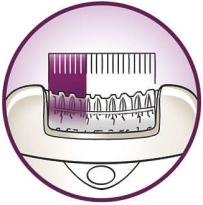

Kényelmes epilálás

- A mosható epilálófej optimális higiéniét biztosít
- A rezgő masszázrendszer stimulálja és nyugtatja a bőrt

Hatékony szőrtelenítés a hosszan sima lábakért

- Az extra széles fej egyetlen mozdulattal több szőrt távolít el
- A csuklós Optimális teljesítmény sapka tökéletes kontúrkövetést biztosít
- Az Opti-light a legfinomabb szőrszálakat is megmutatja
- A tárcsák még a legfinomabb szőrszálakat is eltávolítják
- Az aktív szőrszálemelő felemeli és eltávolítja a fekvő szőrszálakat is

Fénypontok

Extra széles fej

Az extra széles epilálófej egy mozdulattal több szőrszálat talál meg és távolít el. Az eredmény: hosszan tartó simaság percek alatt

Nagy teljesítményű tárcsák

A speciális felületű, nagy teljesítményű kerámiatárcsák elől még a legapróbb szőrszálak sem menekül

Páratlan szőrszálemelő és vibráló rendszer

A páratlan szőrszálemelő és vibráló rendszer finom rezgéssel felemeli a vékony szőrszálakat a könnyebb eltávolítás érdekében

Gyengéd rendszer

A gyengéden rezgő masszázrendszer stimulálja és nyugtatja a bőrt, ezzel kellemesebbé téve az epilálást

Mosható epilálófej

Az epilátor feje mosható. A fej lecsatolható, és folyó víz alatt megtisztítható a tökéletes higiénia érdekében.

Műszaki adatok

Kényelmes epilálás

Gyengéd rendszer
Két sebességfokozat

Kényelem és higiénia