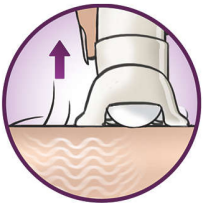

Kényelmes epilálás

- A mosható epilálófej optimális higiéniét biztosít
- A rezgő masszázrendszer stimulálja és nyugtatja a bőrt

Hatékony szőrtelenítés a hosszan sima lábakért

- Az extra széles fej egyetlen mozdulattal több szőrt távolít el
- A csuklós Optimális teljesítmény sapka tökéletes kontúrkövetést biztosít
- Az Opti-light a legfinomabb szőrszálakat is megmutatja
- A tárcsák még a legfinomabb szőrszálakat is eltávolítják
- Az aktív szőrszálemelő felemeli és eltávolítja a fekvő szőrszálakat is

Fénypontok

Extra széles fej

Az extra széles epilálófej egy mozdulattal több szőrszálat talál meg és távolít el. Az eredmény: hosszan tartó simaság percek alatt

Nagy teljesítményű tárcsák

A speciális felületű, nagy teljesítményű kerámiatárcsák elől még a legapróbb szőrszálak sem menekül

Páratlan szőrszálemelő és vibráló rendszer

A páratlan szőrszálemelő és vibráló rendszer finom rezgéssel felemeli a vékony szőrszálakat a könnyebb eltávolítás érdekében

Gyengéd rendszer

A gyengéden rezgő masszázrendszer stimulálja és nyugtatja a bőrt, ezzel kellemesebbé téve az epilálást

Optimális teljesítményt biztosító sapka

Az optimális teljesítményt biztosító sapka forgó mozgása révén ideális szögben tarthatja az epilátort

Opti-light

A beépített Opti-light fénnel még a legvékonyabb, legapróbb szőrszálak is felfedezhetők