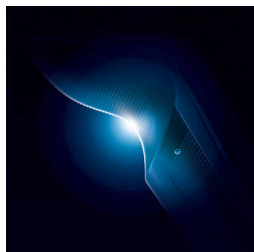

## ウェット&ドライ設計

「ウェット剃り」も「ドライ剃り」も自由自在。泡フォームやジェルをつけて、「気持ち良い」お風呂シェーブを味わうことも可能。シェービングの愉しさがいっそう広がります。

## なめらかヘッド

外側がすべて、丸みを帯びた角のないシェービングヘッドを採用。肌のラインや起伏に配慮したフォルムが、肌をやさしくなめるような触感を実現。かつてない、なめらかな動きでシェービングできます。

## スリムで握りやすいグリップ

人間工学に基づいた握りやすいグリップハンドル。無駄な力を加えることなく、よりコントロールしやすく。