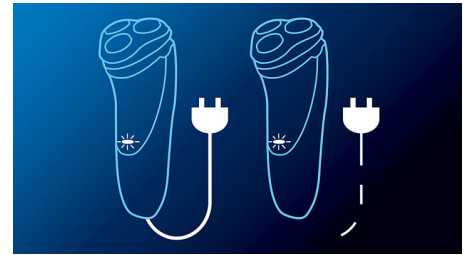

Efficiënt voedingsysteem

Kan met snoer en draadloos worden gebruikt