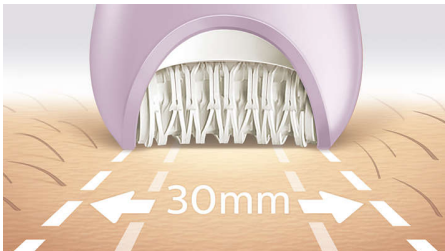

Résultat durable

- Tête d'épilation en céramique unique pour mieux saisir les poils
- Système d'épilation breveté
- Tête d'épilation extra-large
- Utilisez systématiquement l'appareil avec un angle à 90 degrés pour bénéficier de performances optimales

Points forts

Poignée en forme de S

La poignée ergonomique est facile à tenir et à manier pour un contrôle maximal et une portée optimale sur toutes les zones du corps.

Disques en céramique à micro-rainures

La texture rugueuse de la céramique utilisée sur notre tête d'épilation permet de saisir fermement les poils. Même les poils les plus fins ne s'échappent pas.

Tête d'épilation extra-large

La tête d'épilation extra-large couvre une plus grande surface à chaque passage pour une épilation plus rapide.

Système d'épilation breveté

Tous les épilateurs Philips sont équipés d'un système unique qui soulève et recueille les poils couchés, puis les guide jusqu'à ce qu'ils

soient saisis fermement et extraits. Associé aux disques uniques en céramique arrondis, il permet d'épiler au plus près de la peau, pour des résultats optimaux, en douceur.