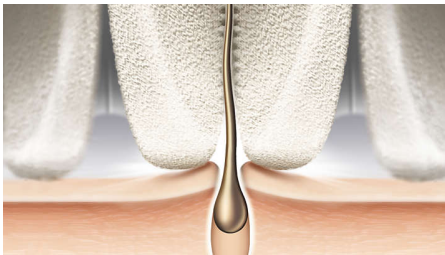

Attrape fermement les poils, même les plus fins
Facile à manier, pour des résultats durables, sans effort

La poignée en forme de S vous permet de passer facilement l'épilateur sur tout le corps. Sa tête large équipée de disques en céramique épile au plus près de la peau, afin d'attraper les poils les plus fins, pour des résultats rapides et durables. Utilisation sous l'eau ou à sec, avec 5 accessoires pour des soins personnalisés.

Résultat durable

- Tête d'épilation en céramique unique pour mieux saisir les poils
- Système d'épilation breveté
- Tête d'épilation extra-large
- Utilisez systématiquement l'appareil avec un angle à 90 degrés pour bénéficier de performances optimales

Points forts

Poignée en forme de S

La poignée ergonomique est facile à tenir et à manier pour un contrôle maximal et une portée optimale sur toutes les zones du corps.

Disques en céramique à micro-rainures

La texture rugueuse de la céramique utilisée sur notre tête d'épilation permet de saisir fermement les poils. Même les poils les plus fins ne s'échappent pas.

Tête d'épilation extra-large

La tête d'épilation extra-large couvre une plus grande surface à chaque passage pour une épilation plus rapide.