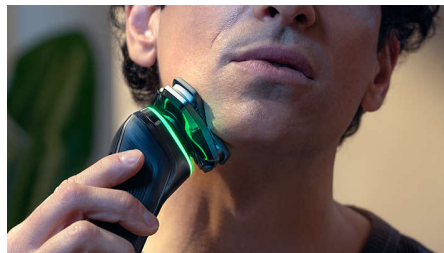

Sensore Motion Control

La tecnologia di rilevamento del movimento tiene traccia del tuo modo di radere e ti guida nell'utilizzo di una tecnica più efficace tramite la nostra app GroomTribe. Dopo solo tre rasature, la maggior parte degli uomini ha ottenuto una migliore tecnica di rasatura con meno passate**.

Rivestimento SkinGlide protettivo

Tra le testine del rasoio e la tua pelle è presente un rivestimento protettivo composto da 2.000 microsferi per millimetro quadrato. Irritazioni ridotte al minimo riducendo del 25% l'attrito sulla pelle***.

Sensore Power Adapt

Il sensore intelligente dei peli del viso legge la densità dei peli 500 volte al secondo. La tecnologia adatta automaticamente la potenza di taglio per una rasatura delicata e semplicissima.

Testine flessibili 360-D

Progettato per seguire i contorni del viso, questo rasoio elettrico Philips è dotato di testine completamente flessibili che ruotano a 360° per una rasatura accurata e confortevole.