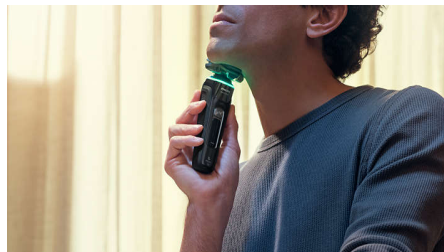

In evidenza

Sensore Pressure Guard

Esercitare la giusta pressione è fondamentale per ottenere una rasatura ottimale e proteggere la pelle. I sensori avanzati del rasoio rilevano la pressione applicata e l'innovativo segnale luminoso indica se la pressione è eccessiva o insufficiente. Per una rasatura personalizzata adatta a te.

Sensore Motion Control

La tecnologia di rilevamento del movimento tiene traccia del tuo modo di radere e ti guida nell'utilizzo di una tecnica più efficace tramite la nostra app GroomTribe. Dopo solo tre rasature, la maggior parte degli uomini ha ottenuto una migliore tecnica di rasatura con meno passate**.

Rivestimento SkinGlide protettivo

Tra le testine del rasoio e la tua pelle è presente un rivestimento protettivo composto da 2.000 microsferi per millimetro quadrato. Irritazioni ridotte al minimo riducendo del 25% l'attrito sulla pelle***.

Sensore Power Adapt

Il sensore intelligente dei peli del viso legge la densità dei peli 500 volte al secondo. La tecnologia adatta automaticamente la potenza di taglio per una rasatura delicata e semplicissima.