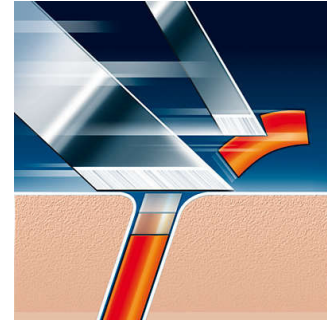

Κοπή σε μουστάκι και φαβορίτες

- Πτυσσόμενος φαβοριτοκόπτης με ελατήριο

PHILIPS

Προδιαγραφές

Ευκολία στη χρήση

- Φόρτιση: Ενσύρματο
- Συντήρηση: Βούρτσα καθαρισμού, Προστατευτικό κάλυμμα
- Παρακολούθηση περιγράμματος: Σύστημα

- Reflex Action, Ανεξάρτητα παλλόμενες κεφαλές
- Σύστημα ξυρίσματος: Ανώτερη τεχνολογία Lift & Cut
- Διαμόρφωση περιγράμματος: Τρίμερ ακριβείας

Χαρακτηριστικά

Ανώτερη τεχνολογία Lift & Cut

Ξυριστική μηχανή Philips με σύστημα δύο λεπίδων: η πρώτη λεπίδα ανασηκώνει τις τρίχες και η δεύτερη τις κόβει, για άνετο και βαθύ ξύρισμα.

Σύστημα Reflex Action

Αυτόματη προσαρμογή σε κάθε καμπύλη του προσώπου και του λαιμού σας για ευέλικτο και απαλότερο ξύρισμα.

Ανεξάρτητα παλλόμενες κεφαλές

Οι λεπίδες της ξυριστικής μηχανής Philips εφάπτονται ακόμα καλύτερα στο δέρμα για εξαιρετικό βάθος ξυρίσματος.