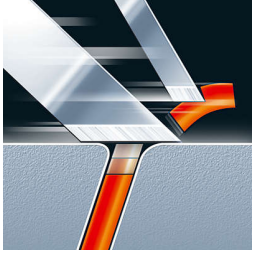

- 升级双层刀片技术

即使须茬再短，也可轻松剃除

- 准确切割系统

根据您的面部和颈部曲线自动调节剃须角度

- 弹性贴面系统
- 独立浮动刀头

贴面剃须，即使是难以触及的部位也可轻松剃净

- Speed-XL 极速剃须刀头：剃须既快速又贴面
- SmartTouch 面部轮廓跟踪系统：快速高效的剃须体验

直接用水冲洗

- 可水洗剃须刀

产品亮点

升级双层刀片技术

此款电动剃须刀的双层刀片系统可将胡须提起，从肤下将胡须舒服地剃掉。

准确切剃系统

剃须刀具有超薄刀头，其狭缝用于剃除较长的胡须，圆孔可捕捉到哪怕再短的胡茬。

独立浮动刀头

让刀片更贴近您的皮肤，剃须更舒适贴面。

弹性贴面系统

根据您的面部和颈部曲线自动调节剃须角度，让剃须更灵活顺畅。

可水洗剃须刀

剃须刀具有防水设计，可在自来水龙头下轻松冲洗。

SmartTouch 面部轮廓跟踪系统

2 个剃须刀头始终与您的皮肤保持紧密接触，给您带来快速高效的剃须感受。

Speed-XL 快速剃须刀头

带有三圈独立切割装置的刀头，*与传统旋转式剃须刀头相比增加了 50% 的剃须面积，给您带来既快速又贴面的剃须感受。