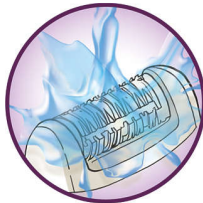

## Accessoire efficacité

L'accessoire suivi des contours pivotant vous aide à maintenir l'épilateur en contact avec votre peau pour des résultats optimaux

## Lumière intégrée

Lumière Opti-Light intégrée pour un repérage aisé des poils les plus fins.

## Tête d'épilation lavable

Cet épilateur est doté d'une tête d'épilation lavable. Cette tête est amovible et lavable à l'eau, pour une meilleure hygiène.