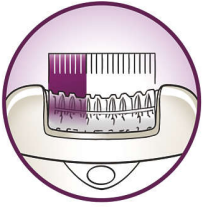

## Une peau douce en quelques minutes et pour plusieurs semaines Épilateur rapide et efficace

La tête extra-large de l'épilateur SatinPerfect ainsi que ses disques en céramique permettent d'épiler plus de poils en un seul passage, pour une épilation parfaite et une douceur optimale jusqu'à quatre semaines. Une peau douce en quelques minutes et pour plusieurs semaines.

### Une épilation agréable

- Système de massage vibrant pour stimuler et apaiser la peau
- Tête d'épilation lavable, pour une hygiène optimale

### Épilation ultra-efficace pour une douceur longue durée

- Tête extra-large, pour épiler plus de poils en un seul passage
- Accessoire efficacité pivotant pour un contact permanent avec la peau
- La lumière Opti-light révèle les poils les plus fins
- Les disques haute performance épilent en douceur tous les poils, même les plus fins
- Système actif pour redresser les poils

## Tête d'épilation extra-large

La tête extra-large retire plus de poils en un seul passage pour une épilation encore plus rapide et une peau qui reste douce plus longtemps.