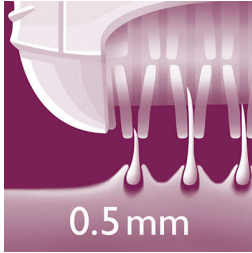

Makkelijk schoon te maken

- Inclusief schoonmaakborsteltje en afspoelbaar epileerhoofd.

Langdurige gladheid

- Efficiënte verwijdering van haarwortels

Gerichte oplossing voor elke lichaamszone

- Zacht epilieren voor gevoelige gebieden
- Snel epilieren van armen en benen
- Bijpassend pincet voor het bijwerken van de gezichtsbeharing en de wenkbrauwen

Geschenkenitem

- Limited edition-opbergtas.

Kenmerken

Efficiënte verwijdering van haarwortels

Het epileerapparaat heeft speciaal ontworpen schijven die zelfs de kortste haartjes (0,5 mm) pakken. Dat betekent haar dat 4x korter dan nodig is voor harsen. Voor maximaal 4 weken een huid zonder haar.

Epilator voor armen en benen

Het Satinelle-epileerapparaat heeft een grote kop voor snel epileren van de benen en armen. De ronde vorm past perfect in uw hand zodat u comfortabel haar kunt verwijderen.