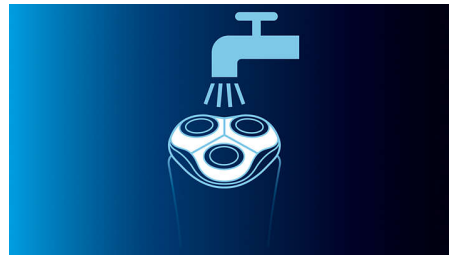

Kenmerken

Efficiënt voedingssysteem: 40+ min.

Meer dan 40 minuten draadloos gebruik is voldoende voor 14 keer scheren. Volledig opgeladen in 8 uur, dus altijd klaar voor gebruik

Super Lift & Cut-actie

Het systeem met dubbele mesjes van het elektrische scheerapparaat tilt de haren op en scheert ze op een comfortabele manier net onder de huid af. Het resultaat: een supergladde huid.

Dynamic Contour Response

Het scheerapparaat past zich automatisch aan elke ronding van uw gezicht en hals aan, voor een gladder resultaat

Volledig afwasbaar scheerapparaat

Volledig afspoelbaar elektrisch scheerapparaat met QuickRinse-systeem voor afspoelen in een handomdraai