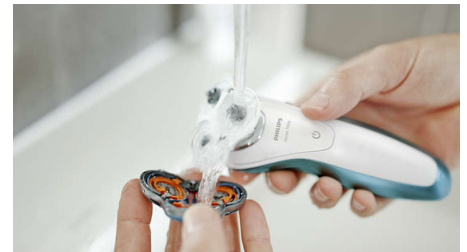

Plaunama barzdaskutė

Tiesiog atidarykite barzdaskutės galvutę ir išskalaukite ją po tekančiu vandeniu.