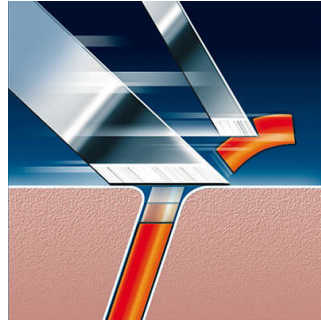

## Preciziško skutimo sistema

Ypač plonomis „Philips“ barzdaskutės galvutėmis su grioveliais nuskutami ilgesni, o su skylutėmis – trumpesni plaukeliai.

## „Reflex Action“ sistema

Automatiškai prisitaiko prie visų jūsų veido ir kaklo linkių.

## Patogios skutimo galvutės

Dėl odos nedirginančios šių „Philips“ skutimo galvučių konstrukcijos skustis galėsite švelniai ir patogiai.

## „Super Lift & Cut“ technologija

Šios elektrinės barzdaskutės dviejų peiliukų sistema pakelia plaukus ir patogiai nuskuta prie pat odos paviršiaus.