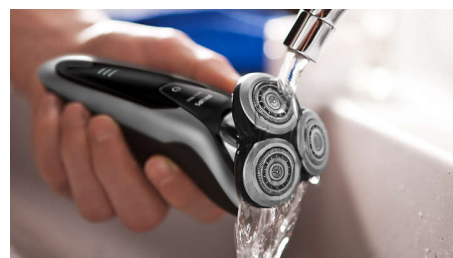

Rasoio totalmente lavabile

Non devi far altro che aprire la testina di rasatura e risciacquarla accuratamente sotto l'acqua.