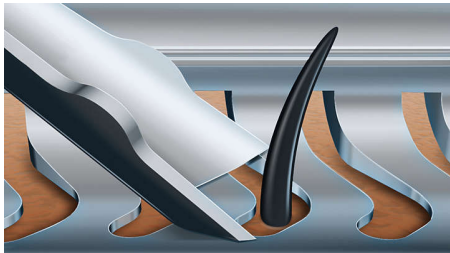

### Una rasatura confortevole

- AquaTec consente una rasatura confortevole a secco, o rinfrescante sulla pelle bagnata

### Progettato per essere perfetto

- Le lame guidano perfettamente i peli nella posizione più adatta per una rasatura accurata
- Le testine si flettono in 8 direzioni diverse per un risultato straordinario

### Sistema con lame di precisione V-Track

Una rasatura precisa. Le lame di precisione V-Track guidano delicatamente i peli verso la migliore posizione di taglio, anche quelli in orizzontale e con lunghezze diverse. 30% di precisione in più con meno passate, per una pelle splendida.

### Testine ContourDetect a 8 direzioni

Segui ogni linea di viso e collo grazie alle testine ContourDetect che si muovono in 8 direzioni: in questo modo, potrai catturare il 20% in più di peli con ogni passata, per una rasatura precisa e perfetta.