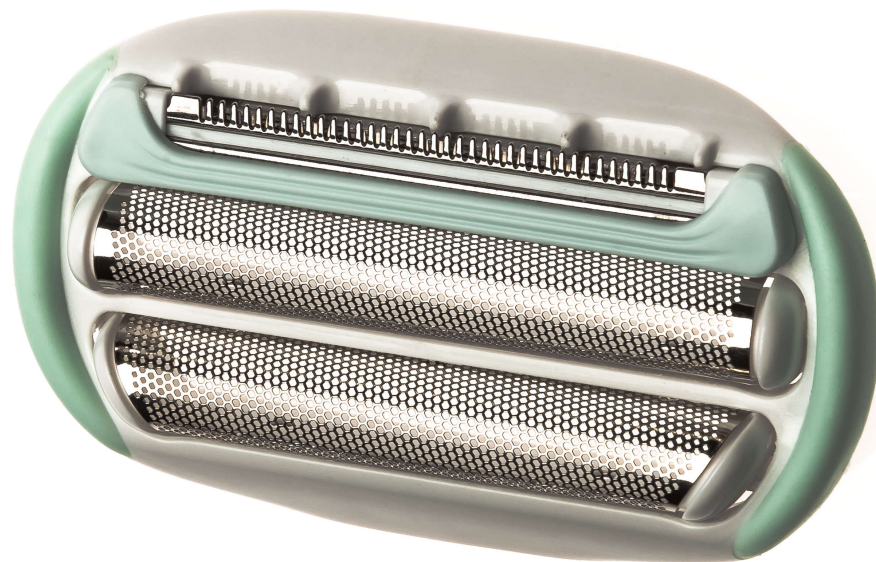

PHILIPS

Lamina di rasatura

Lady Shave

Menta pastello

CP0635/01

Lamina testina di rasatura di ricambio

Verifica la compatibilità di seguito

Questa lamina di rasatura è la barriera protettiva tra la pelle e il blocco lame del rasoio. Per una rasatura accurata e sicura e una pelle morbida e liscia.

La comodità di usare ricambi Philips

- Sostituisci in modo semplice il tuo prodotto con le parti originali Philips

In evidenza

Sostituzione semplice delle parti dei prodotti

Ogni tanto il tuo prodotto può avere bisogno di una rinfrescata e non è mai stato così facile farlo come grazie ai ricambi Philips. Il tutto con la qualità garantita da Philips.

Specifiche

Parte sostituibile

Compatibile con la famiglia di prodotti:
BRL160