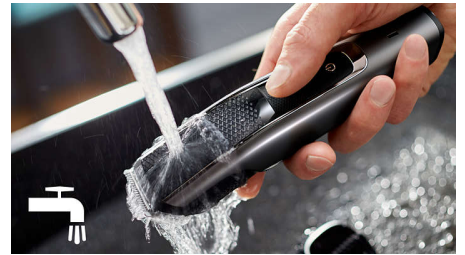

Impermeabile al 100%

Il regolabarba è impermeabile al 100%, è sufficiente sciacquarlo sotto l'acqua corrente per una pulizia semplice e completa.

Indicatori di stato della batteria

Gli indicatori di stato della batteria di questo rifinitore ti permettono di sapere se la batteria è bassa, scarica, piena o in carica. In questo modo, puoi ricaricare il tuo rifinitore in tempo e completamente, senza il rischio di ritrovarti con la batteria scarica nel bel mezzo dell'utilizzo.