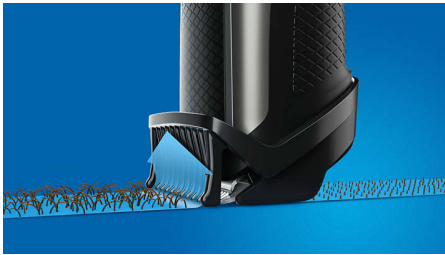

### Taglio perfettamente rifinito

- Rifinisce in modo uniforme e cattura i peli appiattiti
- Lame autoaffilanti senza bisogno di alcuna manutenzione
- Il regolabarba di precisione per contorni perfetti

## Sistema Lift & Trim PRO

La barba ispida non è più un problema. Il sistema Lift&Trim Pro cattura tutti i peli appiattiti e li solleva verso le lame per un taglio preciso, pur essendo il rifinitore ideale anche per le barbe lunghe.