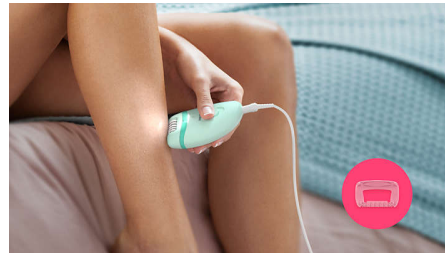

ראש עיסוי

ראש העיסוי מפזר ומקל את תחושת הסרת השיער