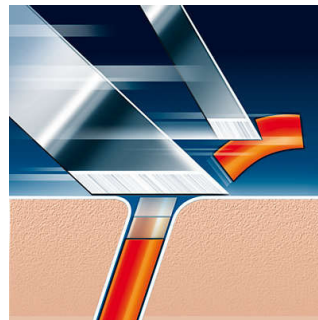

49-szer! Ekkora igénybevétel mellett a legjobb anyagokból készült pengék is elveszítik

élüket. Őrizze meg borotvájának csúcsteljesítményét - cserélje a borotvafejet 2 évente.

Kényelmes és alapos

- Super Lift & Cut borotvatechnológia kettős vágóélrendszerrel

HQ5/40

Fénypontok

Super Lift & Cut technológia

A Philips borotva kettős vágóélrendszere: az első penge megemeli, a második pedig levágja a szőrszálakat a kényelmes és alapos borotválkozás érdekében.

15 pengeéles kés