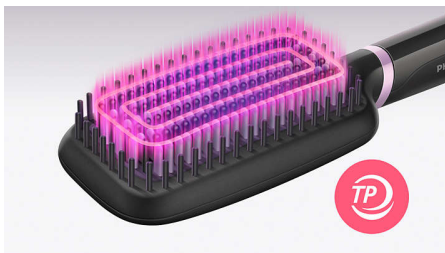

Istaknute znač.

Keramička obloga s turmalinom

Keramička obloga s turmalinom za sjajnu, glatku kosu bez statičkog elektriciteta.

Tehnologija ThermoProtect

Tehnologija ThermoProtect održava dosljednu temperaturu cijelom površinom četke kako bi se spriječilo pregrijavanje te osigurali zaštita i zdrav izgled kose.

2 postavke temperature

Dvije postavke temperature (170 °C i 200 °C) sukladno tipu kose.