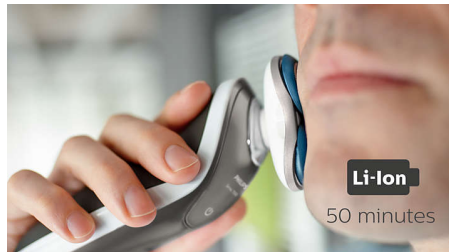

5방향 다이내믹 플렉스 헤드

필립스 면도기 헤드는 5개의 방향으로 쉽게 움직여 얼굴과 목의 모든 곡선을 따라 부드럽게 면도해줍니다. 살짝만 눌러도 밀착되고 피부 자극은 최소화됩니다.

습식 및 건식 면도가 가능한 아쿠아텍 기능

필요에 맞는 면도 방식을 선택해 보세요. 습식 및 건식 아쿠아텍 실을 사용해 편안한 건식 면도 또는 상쾌한 습식 면도가 가능합니다. 샤워 시에도 젤 또는 폼을 사용해 습식 면도를 할 수 있습니다.

3단계 배터리 표시등

면도기의 직관적인 디스플레이에는 3단계 배터리 표시등, 청소 표시등, 배터리 부족 표시등, 헤드 교체 표시등, 여행용 잠금 기능 표시등으로 관련 정보가 표시되므로 면도기의 성능을 최대한 활용할 수 있습니다.

50분 무선 면도

에너지 절약을 위한 강력한 리튬 이온 배터리 시스템을 사용하므로 1시간 충전으로 최대 50분간 면도하거나 고속 충전 후 1회 면도하는 두 가지 옵션 중에서 편리하게 선택할 수 있습니다. 모든 Shaver Series 7000은 무선 모드에서만 작동하도록 설계되어 습기가 있는 환경에서도 안전하게 사용할 수 있습니다.