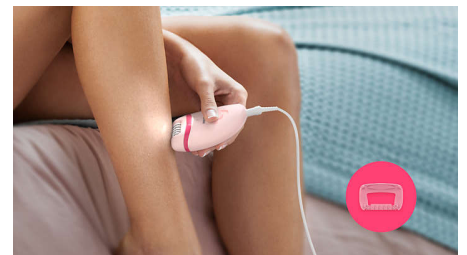

Masszírozó kiegészítő

A masszírozósapka enyhíti az epilálás kényelmetlen érzését.