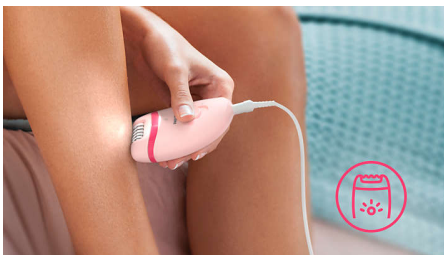

Egyszerű és problémamentes használat

- 2 sebességfokozat a vékonyabb, illetve a vastagabb szőrszálak eltávolításához
- Profilozott, ergonomikus fogantyú a kényelmes kezelésért
- A tökéletes higiéniáért és a könnyű tisztítás érdekében az epilálófej lemosható.
- Egyedülálló beépített lámpa a finom szőrszálak jobb láthatóságáért

Opti-light

Az egyedülálló beépített lámpa segítségével kevesebb szőrszál marad észrevétlen, így az epilálás hatékonyabb lesz.

2 sebességfokozat

2 sebességfokozat a vékonyabb és vastagabb szőrszálak eltávolításához a személyre szabottabb szőrtelenítésért.

Ergonomikus markolat

A lekerekített forma a kényelmes szőrtelenítést szolgálja, tökéletesen illik a kézbe. Ráadásul még tetszetős is!

Mosható epilálófej

Az epilátor feje mosható. A fej lecsatorható, és folyó víz alatt megtisztítható a tökéletes higiénia érdekében.