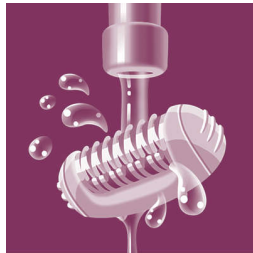

- Vezeték nélküli mini epilátor a precíz részletekhez
- Luxus kiegészítő hordozható csipeszek beépített fényvel és tükörrel

Hosszan tartóan sima lábak

- A hatékony epilálórendszer gyökerestől távolítja el a szőrszálakat
- Két sebességfokozat a gyengéd epilálásért és a maximális teljesítményért

Tökéletes higiénia és a könnyű tisztítás

- A tökéletes higiénia és a könnyű tisztítás érdekében az epilálófej lemosható.

Fénypontok

Műszaki adatok

Hatékony epilálórendszer

Az epilátor hatékony epilálórendszerének köszönhetően bőre hetekig sima és borostamentes marad

Mosható epilálófej

Az epilátor feje folyó víz alatt mosható a jobb higiénia érdekében

Garancia

2 év

Műszaki adatok

Feszültség: 120-240 V

Ergonomikus markolat

A lekerekített forma a kényelmes szőrtelenítést szolgálja, tökéletesen illik a kézbe. Ráadásul még tetszetős is!