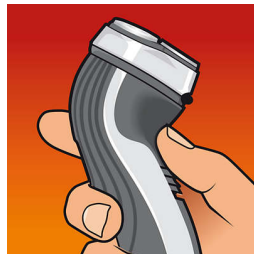

Viegli satverams

- Ergonomiski veidots rokturis vienkāršai lietošanai

Izceltie produkti

CloseCut asmeņi

CloseCut asmeņi ir precīzi izstrādāti, lai nodrošinātu gludu skuvumu katru reizi. Izturīgie pašasinošie asmeņi nenodilst, nodrošinot efektīvu un ātru skūšanos.

Flex & Float

Automātiski pielāgojas katram sejas un kakla izliekumam gludākai skūšanai

35+ skūšanās minūtes

Jums būs pieejamas 35+ minūtes skūšanās laika jeb aptuveni 14 skūšanās reizes pēc 8 stundu uzlādes.

Izmantošanai ar vai bez vadiem

Var izmantot vada un bezvada režīmā

Kalpo ilgi

Visiem mūsu skuveļiem ir 2 gadu garantijā visā pasaulē, un tie pielāgojami jebkuram spriegumam. Ilgas darbības asmeņi jāmaina tikai pēc 2 gadiem.

Viegli satverams rokturis optimālai lietošanai

Šis ergonomiski veidotais rokturis ļauj vienkāršu lietošanu ērtam skuvumam.

Maināmas galviņas

Maksimālai veiktspējai nomainiet skūšanās galviņas ik pēc diviem gadiem ar HQ56