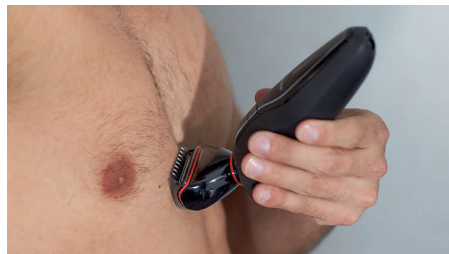

Fel- és lepattintható tartozékok

Egyszerűen pattintsa fel a markolatra a kívánt tartozékot, hogy borotvává vagy testszőrtelenítővé alakítsa azt. Ha végzett, ismét pattintsa le azt. A sima arcbőr érdekében válassza a borotvát. Sima testfelületre vágyik? Használja a testszőrtelenítőt. Egyetlen eszköz, számtalan stílus.

Simára borotválás

Az arcbőr fokozott védelme érdekében végezzen nedves borotválást borotválkozó krémmel, vagy a kényelem érdekében válassza a száraz vágást.

Sima arcbőr

A körkörösén forgó kettős borotvatartozékot alapos és makulátlan borotválkozásra tervezték, így elkerülhetők a karcolások és vágások. A borotvafejek 3 irányba mozognak, ezáltal könnyedén követik az arc vonalát.

Szőrtelenített test

A lekerekített fésűkkel és szabadalmaztatott gyöngyház vágóélekkel megelőzhető a bőrirritáció, a teljes test szőrtelenítése pedig megbízhatóan egyenletes.

Vízhatlan

Vágja és borotválja le kényelmesen teljes testszőrtetét, a zuhany alatt, ha ahhoz van kedve.