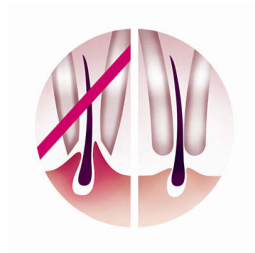

## Pilinga suka

Unikāla Philips konstrukcija, kurā ietverti pretalerģiski sari optimālai higiēnai, ideāli piemērots rokas formai optimālai lietošanai visos apstākļos, turklāt var izmantot mitrajā un sausajā tīrīšanā.

## Masāžas uzgalis

Liegi vibrējošais masāžas elements stimulē un nomierina ādu, padarot epilācijas procesu patīkamu

## Maigās izraušanas diski

Šim epilatoram ir maigās izraušanas diski, kas izrauj matiņus, nestiepjot ādu.