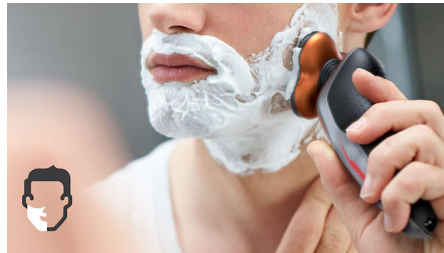

Turbo+ režīms

Noskujiet blīvas bārdas daļas vēl ātrāk ar 20% papildu ātruma palielinājumu, aktivizējot Turbo+ režīmu.

Aquatec Wet & Dry

Izvēlieties savu iecienītāko skūšanas. Ar AquaTec Wet & Dry blīvējumu varat izvēlēties ātru, taču komfortablu sauso skūšanas. Vai arī mitro skūšanas ar želeju vai putām - pat dušā.