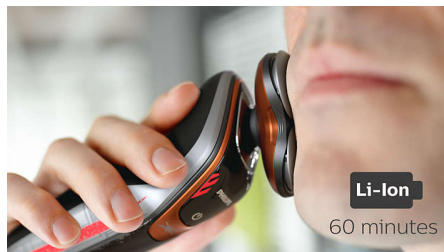

60 min ilga bezvadu skūšana

Pēc vienu stundu ilgas uzlādes jūsu rīcībā būs 60 minūšu darbības laiks – aptuveni 20 skūšanās reizes. Šis skuveklis darbojas tikai bezvadu režīmā.