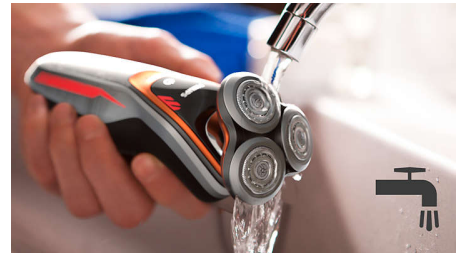

Turbo+ režīms

Noskujiet blīvas bārdas daļas vēl ātrāk ar 20% papildu ātruma palielinājumu, aktivizējot Turbo+ režīmu.

Aquatec Wet & Dry

Izvēlieties savu iecienītāko skūšanas. Ar AquaTec Wet & Dry blīvējumu varat izvēlēties ātru, taču komfortablu sauso skūšanas. Vai arī mitro skūšanas ar želeju vai putām - pat dušā.

Pilnībā mazgājams skuveklis

Vienkārši atveriet skuvekļa galviņu, lai noskalotu krāna ūdenī.

SmartClick precīzais trimmeris

Uzspaudiet mūsu ādu saudzējošo precīzo trimmeri, lai pabeigtu apgriešanu. Tas ir perfekti piemērots ūsu kopšanai un vaigu bārdas apgriešanai.