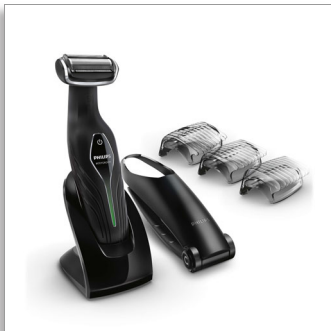

Philips Bodygroom series
5000
Bodygroom utilizzabile
sotto la doccia

Delicato sulla pelle

3 pettini da 3-7 mm
50min di uso senza filo/1h di
ricarica
Accessorio per la schiena

BG2036/32

Rifinitura precisa, rasatura confortevole

Semplicità d'uso

- 50 minuti di uso cordless dopo 1 h di ricarica
- Impugnatura extra lunga per raggiungere i peli della schiena
- Facile da pulire e utilizzabile anche sotto la doccia
- Facile da impugnare

Prestazioni ottimali e rispetto per la pelle

- Punta arrotondate e lamina ipoallergenica per un maggiore comfort sulla pelle
- Include 3 pettini regola altezza per una rifinitura da 3, 5 e 7 mm
- Rifinitura o rasatura sicura di tutto il corpo

Realizzato per durare

- Garanzia acquisto protetto

PHILIPS

Bodygroom utilizzabile sotto la doccia
Delicato sulla pelle 3 pettini da 3-7 mm, 50min di uso senza filo/1h di ricarica, Accessorio per la schiena