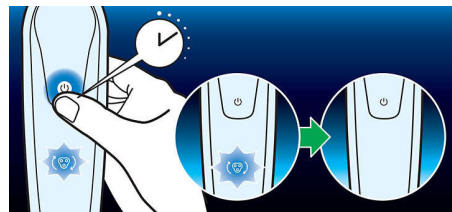

シェーバーのリセット方法

最新のフィリップスシェーバーには、シェービングヘッドの交換時期をお知らせする機能が内蔵されています。シェービングヘッドの交換後は、ON/OFFスイッチを5秒以上長押しし、交換ランプをリセット。この操作なしでも正常に9回シェービングし終わると、交換ランプは自動的にオフになります。