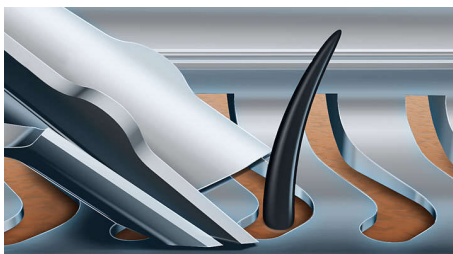

ダブルVトラック刃

特許取得済のダブルVトラック刃が、ヒゲの一本一本を適切な角度にやさしくすくい上げ、寝たヒゲや長さの異なるヒゲも逃さずカットします。これまでより少ないストロークで30%深くカットできるので、なめらかな肌に仕上がります。

8方向に可動する輪郭検知ヘッド

8方向に可動する輪郭検知ヘッドで顔や首のどんな凹凸にも超密着。ワンストロー

クあたり最大20%多くのヒゲをカットし、最高になめらかな深剃りを実現します。