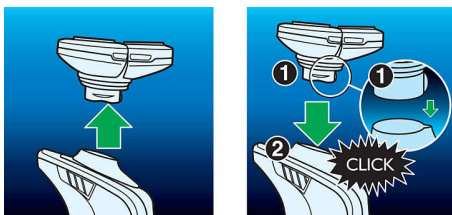

簡単に交換可能

クリックオフ/クリックオンシステムで、シェービングユニットをすばやく簡単に交換できます。