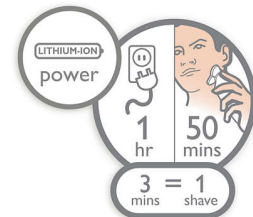

Gebruik zonder kabel - 50 min.

Met de energiebesparende, krachtige lithium-ionbatterij hebt u meer scheerminuten per oplaadbeurt. Laad het scheerapparaat een uur op en u kunt tot wel 50 minuten scheren. Drie minuten opladen is genoeg voor één scheerbeurt.

Batterij-indicator met 2 niveaus

Op het multifunctionele LED-display kunt u zien wanneer de batterij bijna leeg is, wanneer u een nieuw scheerhoofd nodig hebt en wanneer de reisvergrendeling is ingeschakeld. De reisvergrendeling voorkomt dat het product per ongeluk wordt ingeschakeld. Wanneer u een willekeurige knop 3 seconden ingedrukt houdt, wordt de reisvergrendeling geactiveerd, zodat het product niet per ongeluk kan worden ingeschakeld. Een rood slotje geeft aan wanneer de reisvergrendeling ingeschakeld is.