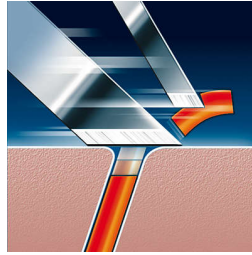

Perfetta rifinitura di baffi e basette

- Tagliabasette a scomparsa con azionamento a molla

In evidenza

Sistema Precision Cutting

Il rasoio Philips è dotato di testine ultrasottili con microfessure per la rasatura dei peli più lunghi e di fori che catturano i peli più corti.

Sistema Reflex Action

Si adatta automaticamente alla forma di viso e collo.

Testine di rasatura che assicurano il massimo comfort

Il profilo di queste testine di rasatura Philips, studiato appositamente per la pelle, assicura il massimo comfort durante la rasatura.

Tecnologia Super Lift & Cut

Il sistema a doppia lama di questo rasoio elettrico consente di sollevare i peli per tagliare più a fondo.

Rifinitore a scomparsa

Il largo tagliabasette a scomparsa è ideale per la rifinitura di baffi e basette.